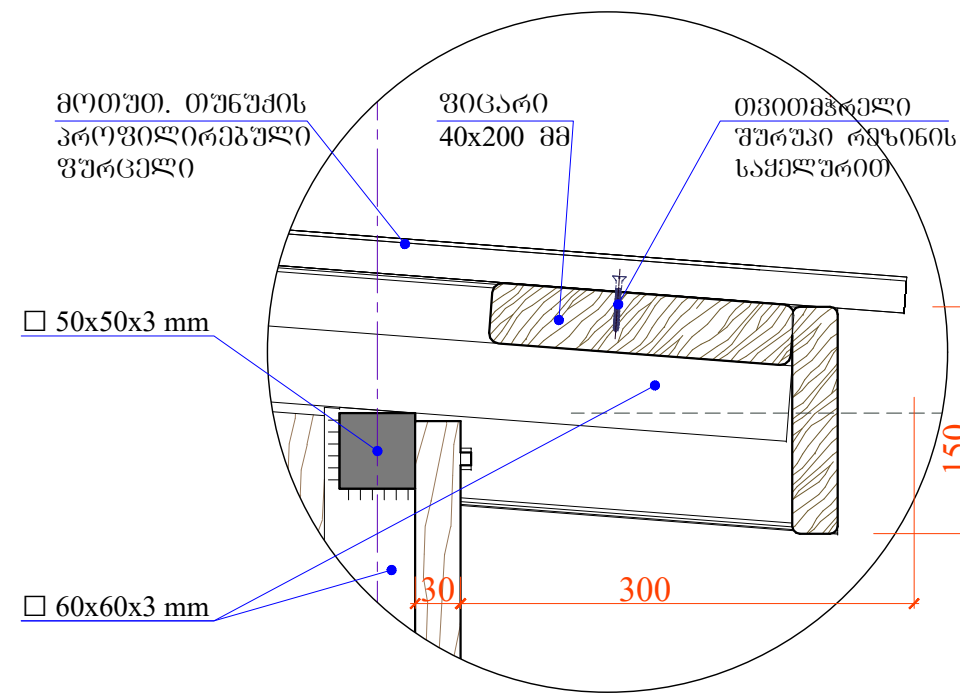

კვანძო 1
მ 1:5