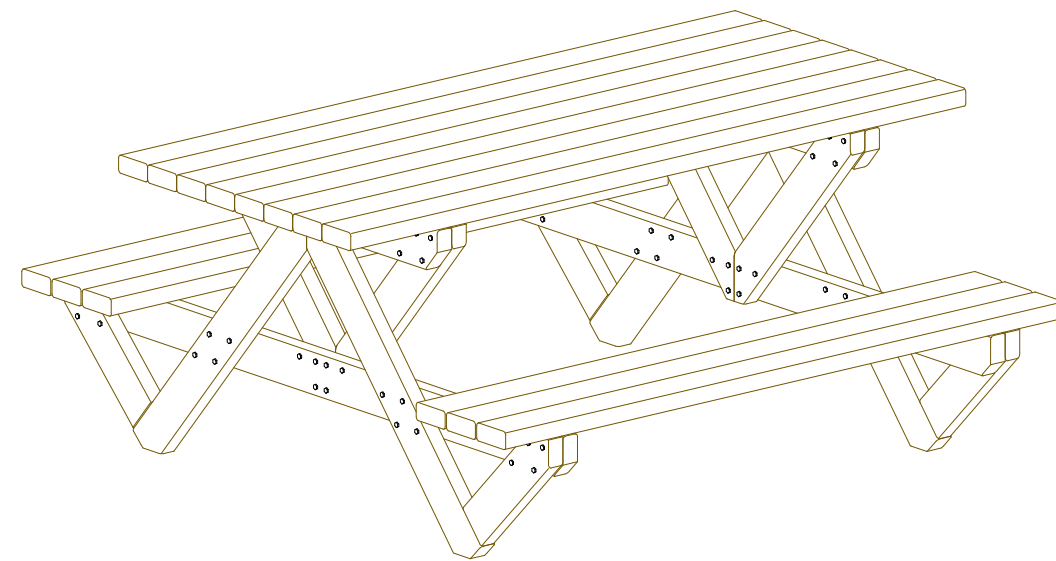

გეგმა  
მ 1:20

წიგარი  
50x120 მმ

წინხელი  
მ 1:20

საპიკნიკე მაგილა  
მ 1:20

გვერდი  
მ 1:20

წიგარი  
50x120 მმ

მასალის ხარჯი

- წიგარი 50x120 მმ - 0.21 მ<sup>3</sup>