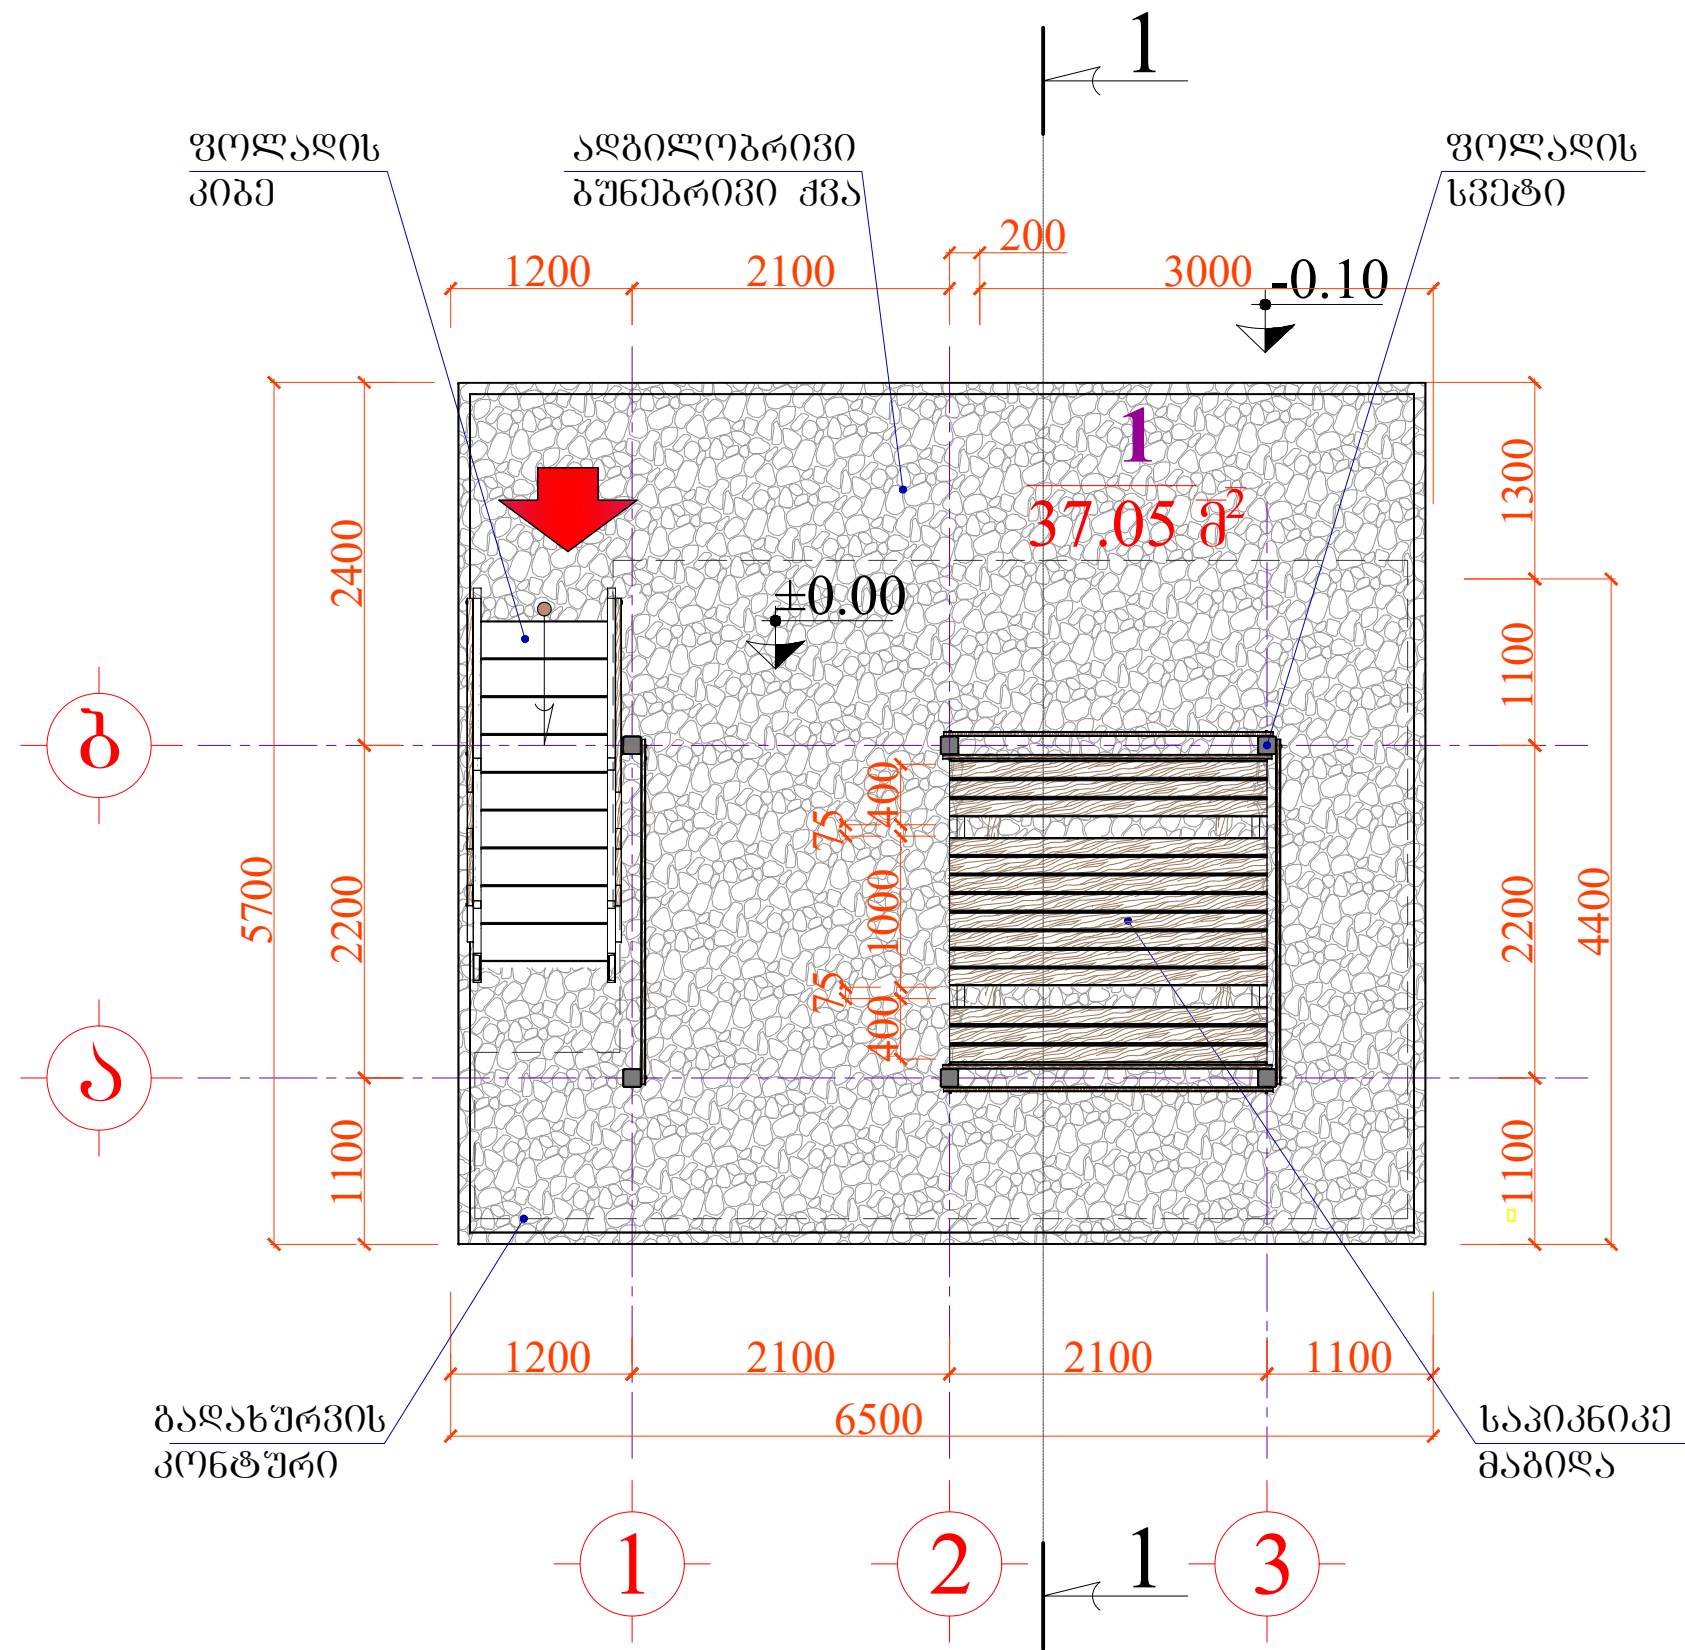

ფუნქციონალური გეგმა ▼±0.00 ნიშნულზე
მ 1:50

	დამკვეთი: კავკასიის რეგიონული ბარემონტაჟი ცენტრი	ფრინველგზა დასაკვირვებელი კოშკურა ბარემონტაჟის ტაბლიან	სპარ. ჯგუფის ხელმძღვანელი:	ა. ნატროშვილი	№
	შემსრ. - ლი: შ.პ.ს. "ლინკუბი"	არქიტექტურული ნაწილი	არქიტექტორი:	ლ. აბრამიძე	თარიღი: 3. 10. 2020
მისამართი: ქ. თბილისი, აბაშიძის ქ. №75. T: 00 00 00 F: 00 00 00 info@linecube.ge www.linecube.ge	ფუნქციონალური გეგმა ▼±0.00	შესრულა:	ლ. აბრამიძე	მასშ. მ 1:50	
		შეამოწმა:	ა. ნატროშვილი	ფურც.: A2 12