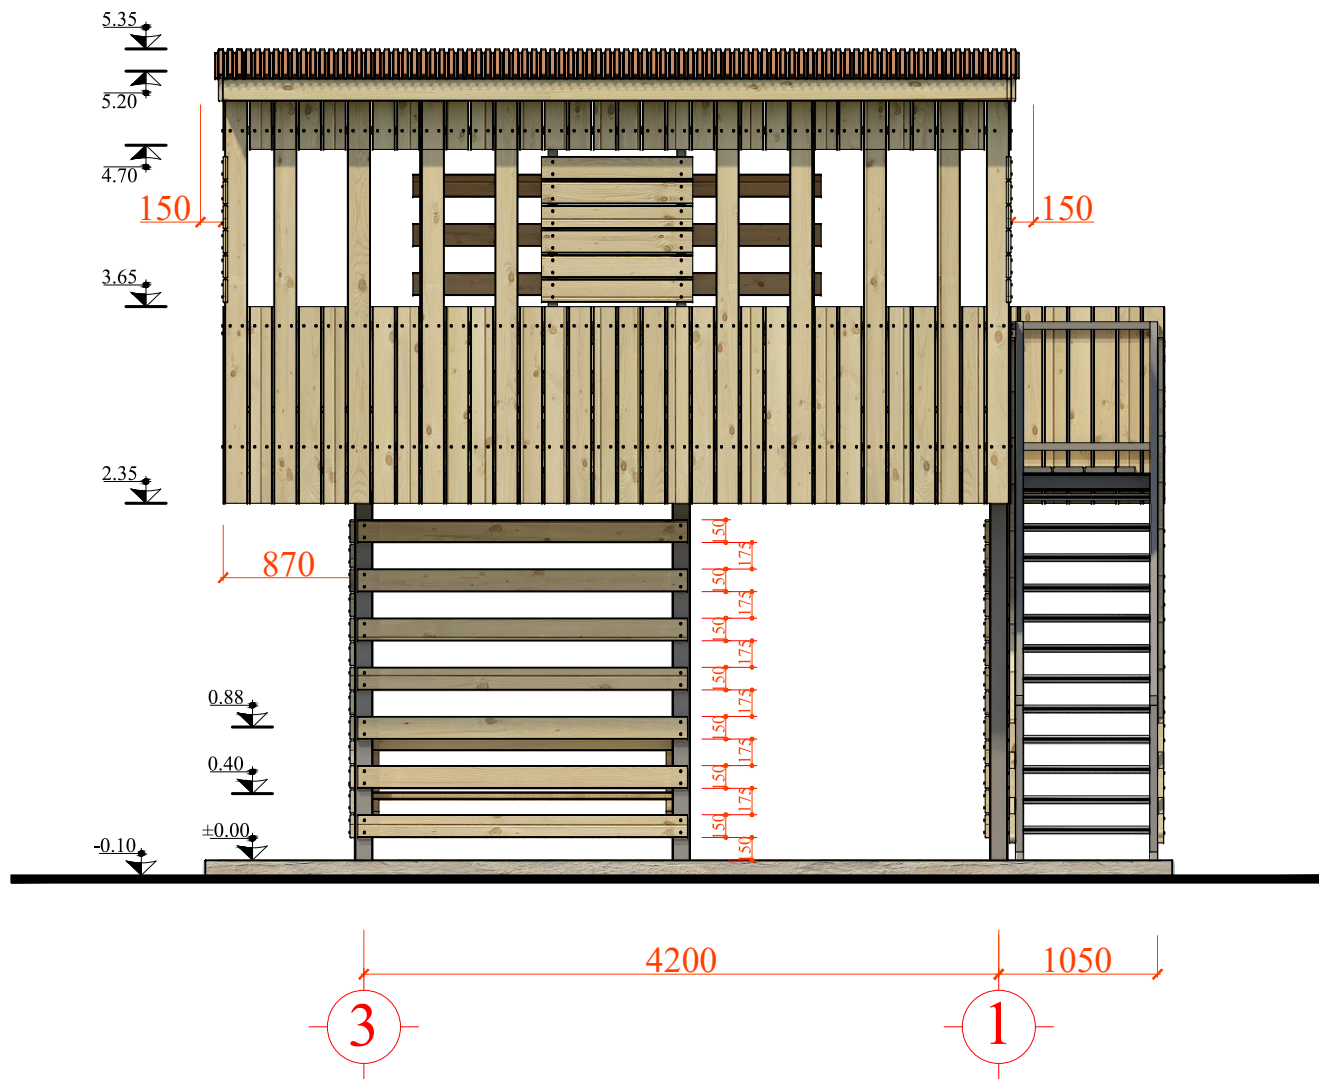

შახლი "3" - "1" ღერძებში
მ 1:50