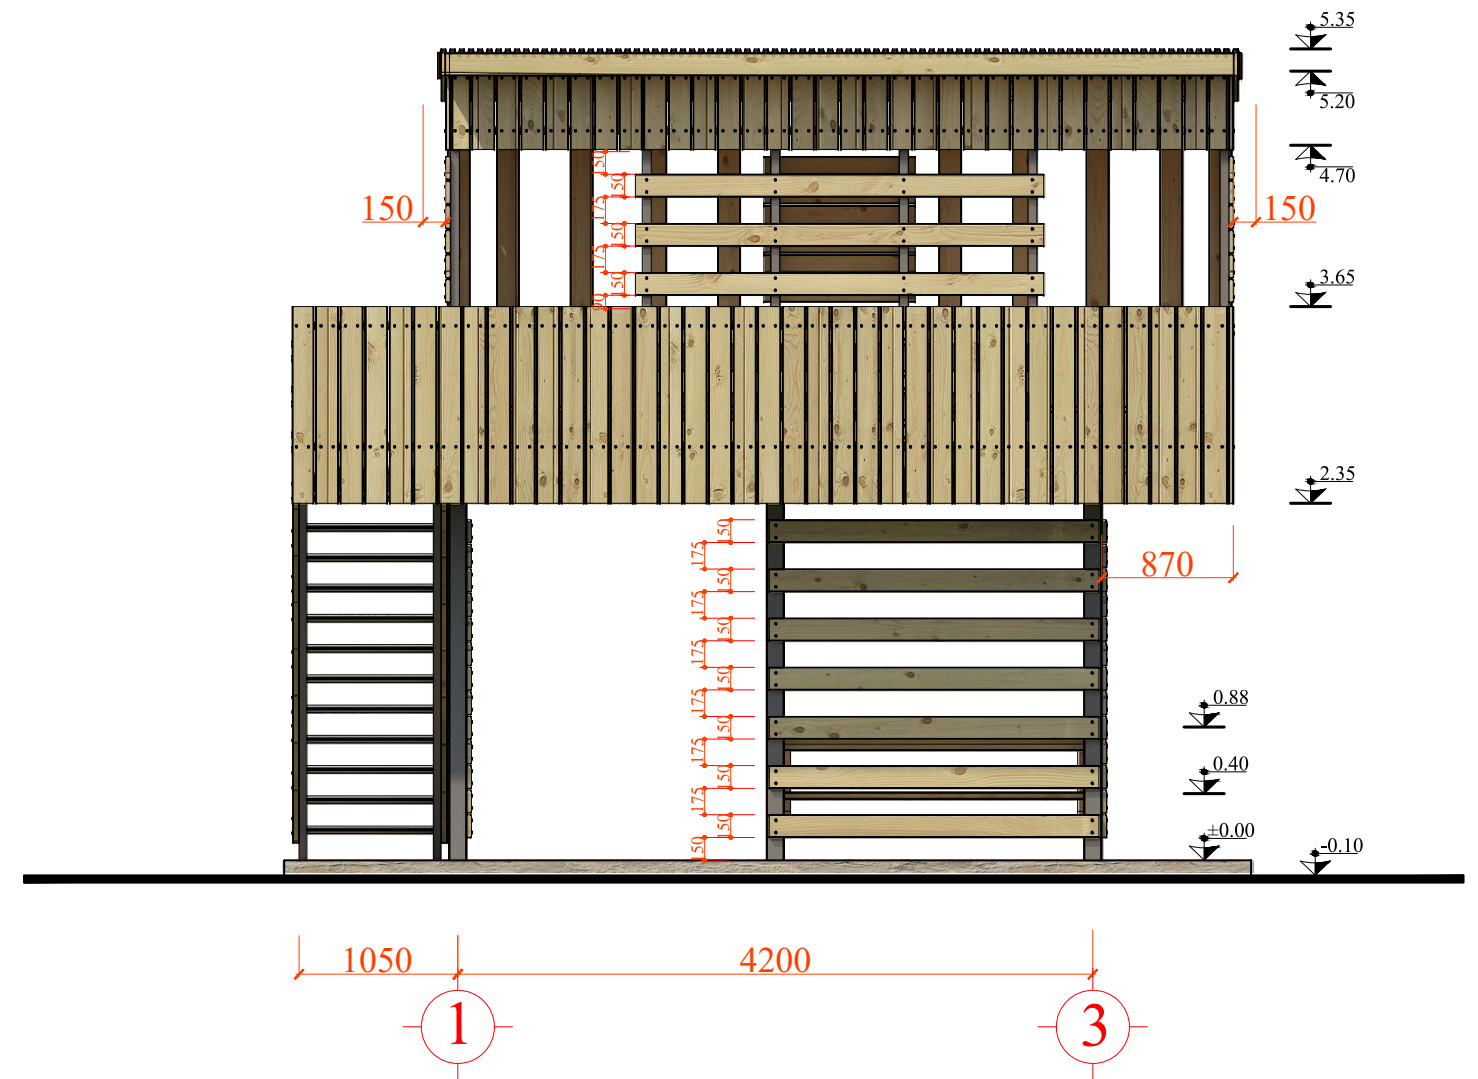

შახლი "1" - "3" ღერძებში
მ 1:50

	დამკვეთი: კავკასიის რეგიონული ბარემორტაგეშობის ცენტრი	შპს "ლაინკუბი"	შპს "ლაინკუბი"	ა. ნატოშვილი	№	
	შპს - ლი: შ.პ.ს. "ლაინკუბი"	შპს "ლაინკუბი"	არქიტექტურული ნაწილი	არქიტექტორი: ა. ნატოშვილი	ლ. აბრამიძე	თარ. 3. 10. 2020
მისამართი: ქ. თბილისი, აბაშიძის ქ. №75. T: 00 00 00 F: 00 00 00 info@linecube.ge www.linecube.ge	შპს "ლაინკუბი"	შახლი "1" - "3" და "3" - "1" ღერძებში.	შპს "ლაინკუბი"	ა. ნატოშვილი	მ.ს.შ. მ 1:50	
			შპს "ლაინკუბი"	ა. ნატოშვილი	ფურც: A5 12