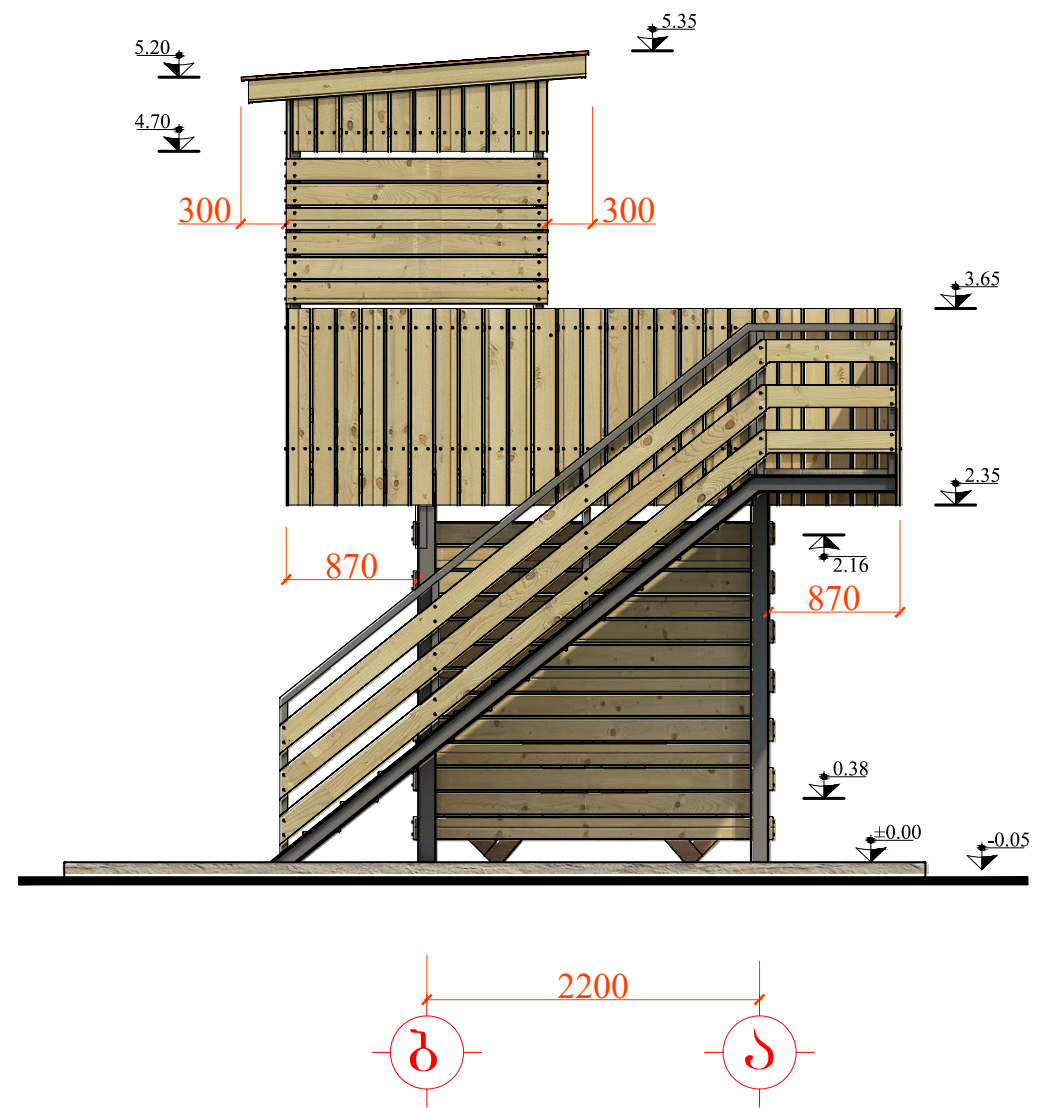

ფასადი "ბ" - "ა" ღერძებში
მ 1:50

	დამკვეთი: კავკასიის რეგიონული ბარმორგანგოთი ცენტრი	ფრინველგზე დასაკვირვებელი კოშკურა ბარმორგანგოთის ტაძარსთან	სპარ. ჯგუფის ხელმძღვანელი: არქიტექტორი:	ა. ნატროშვილი ლ. აბრამიძე	№
	შემსრ - ღი: შ.პ.ს. "ლინკუბი"	არქიტექტურული ნაწილი	შესრულა:	ა. ნატროშვილი	თარი. 3. 10. 2020
მისამართი: ქ. თბილისი, აბაშიძის ქ. №75.		ფასადი "ა" - "ბ" და "ბ" - "ა" ღერძებში.	შეამოწმა:	ა. ნატროშვილი	მასშ. მ 1:50
T: 00 00 00 F: 00 00 00 info@linecube.ge www.linecube.ge					ფურც: A6 12