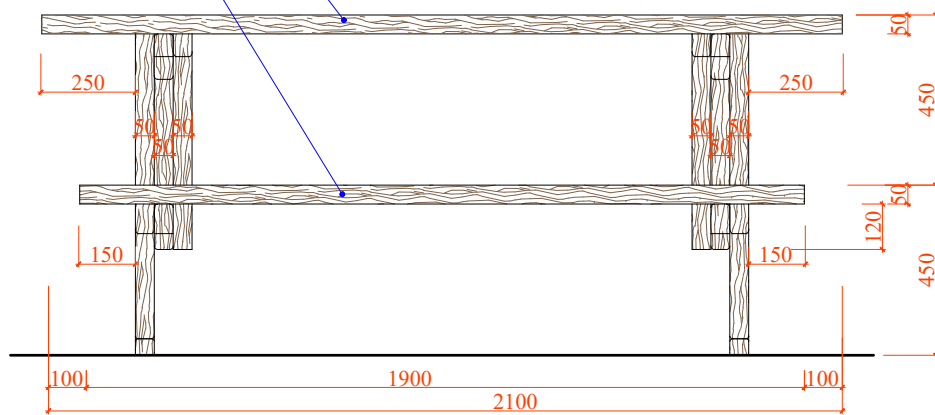

წინხელი
მ 1:20

საპიკნიკე მაგილა
მ 1:20