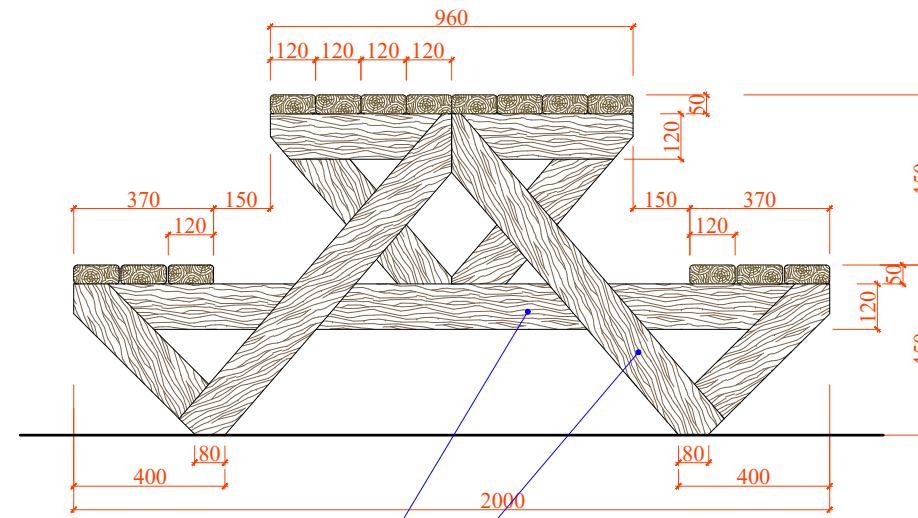

გეგმა  
მ 1:20

წიგარი  
50x120 მმ

წინხელი  
მ 1:20

საპიკნიკე მაგილა  
მ 1:20

გვერდი  
მ 1:20

წიგარი  
50x120 მმ

მასალის ხარჯი

- წიგარი 50x120 მმ - 0.21 მ<sup>3</sup>