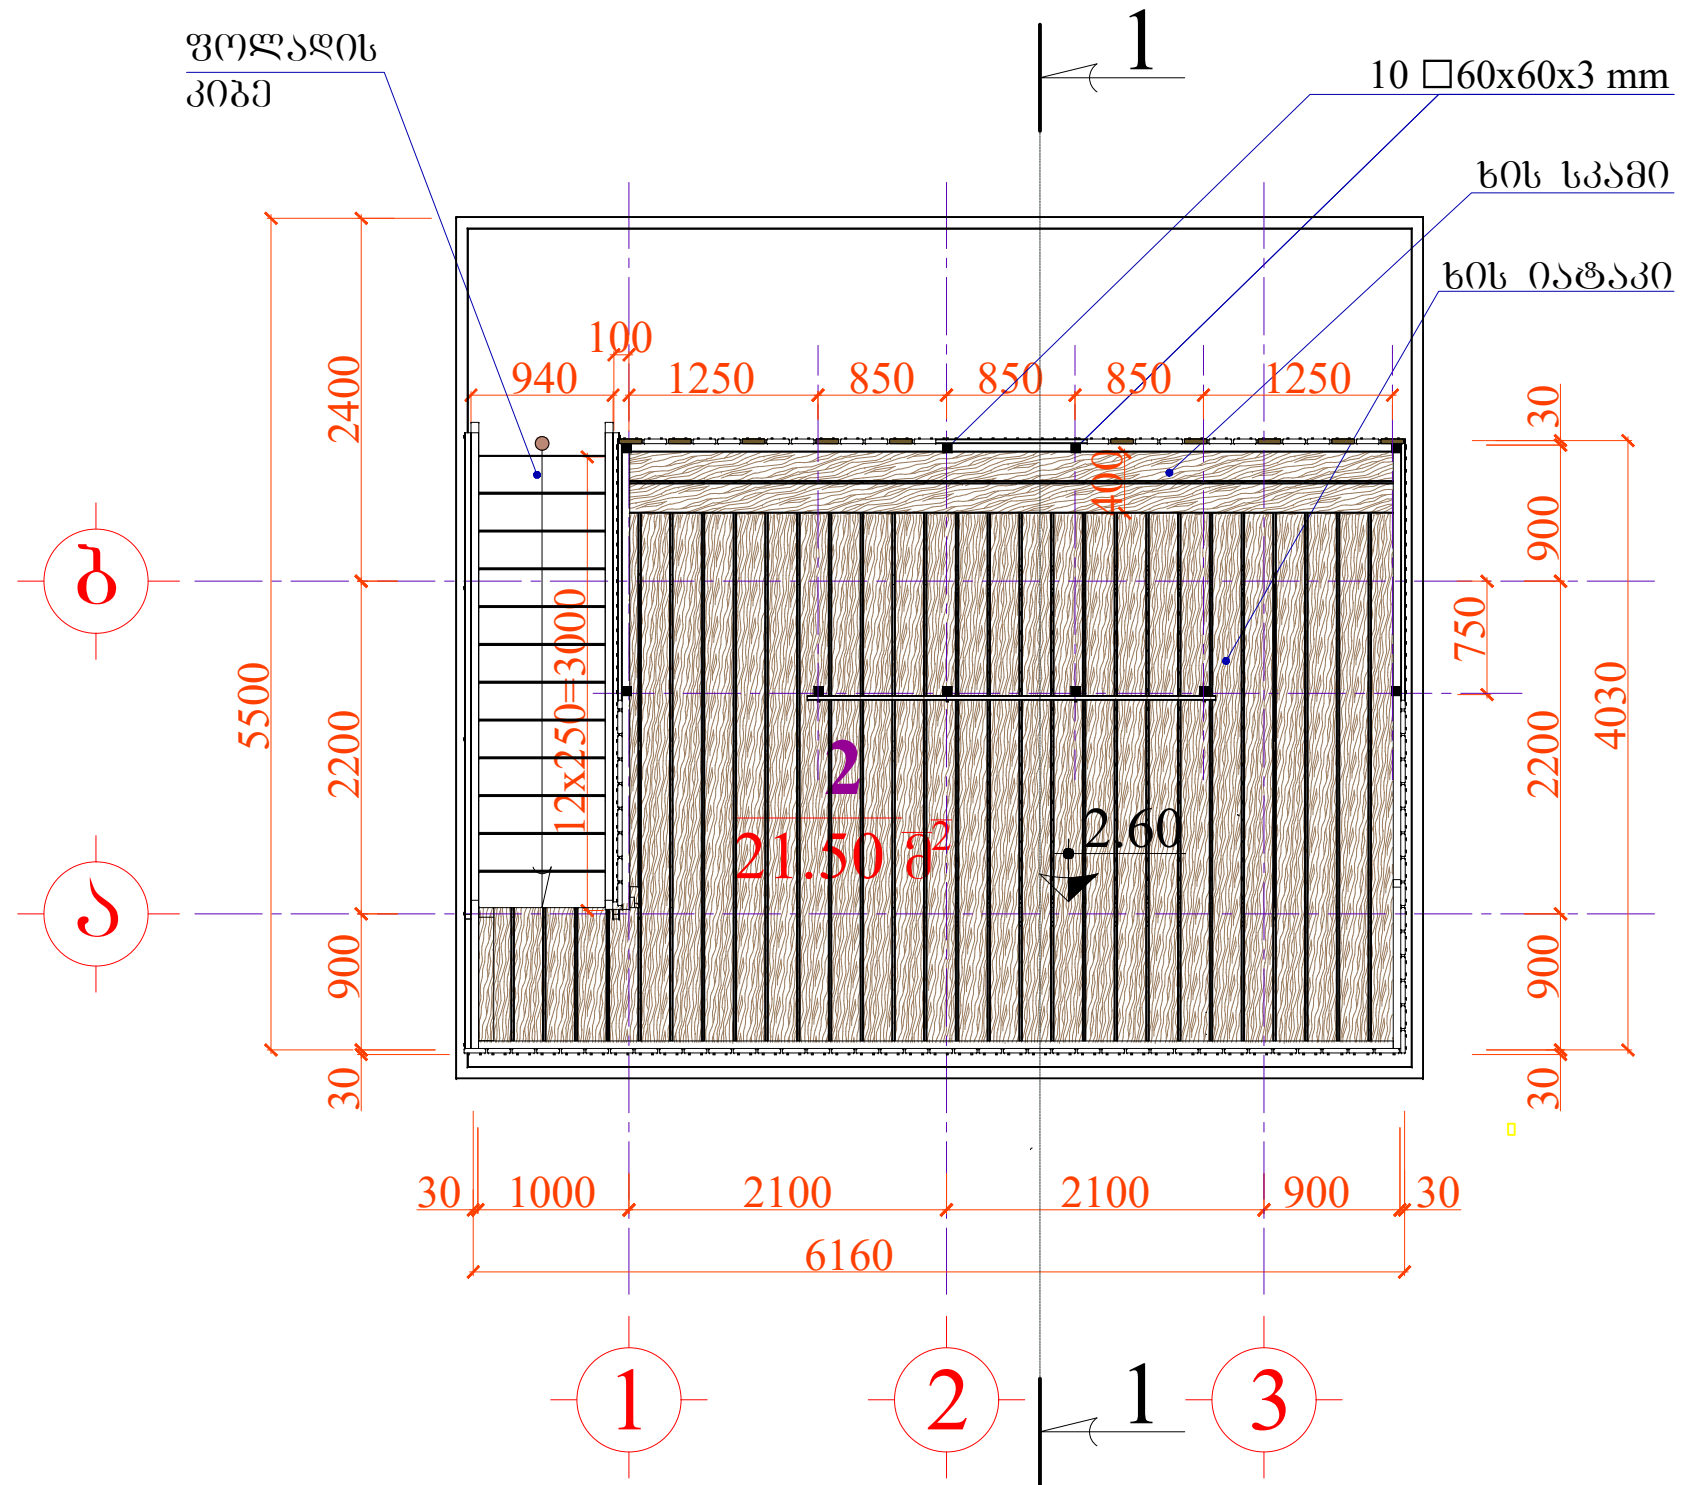

ფუნქციონალური გეგმა ▼±2.60
მ 1:50

	დამკვეთი: კავკასიის რეგიონული ბარემონტაჟი ცენტრი	ფრინველგუნა დსაპროექტი კომპანია ბარემონტაჟის ტაბოსან	სპარ. ჯგუფის ხელმძღვანელი:	ა. ნატროშვილი	№
	შემსრ. - ლი: შ.პ.ს. "ლინკუბი"	არქიტექტურული ნაწილი	არქიტექტორი:	ლ. აბრამიძე	მთავ. 3. 10. 2020
მისამართი: ქ. თბილისი, აბაშიძის ქ. №75. T: 00 00 00 F: 00 00 00 info@linecube.ge www.linecube.ge	ფუნქციონალური გეგმა ▼±2.60	შემსრულა:	ლ. აბრამიძე	მასშ. მ 1:50	
		შეამოწმა:	ა. ნატროშვილი	ფურც.: A3 12