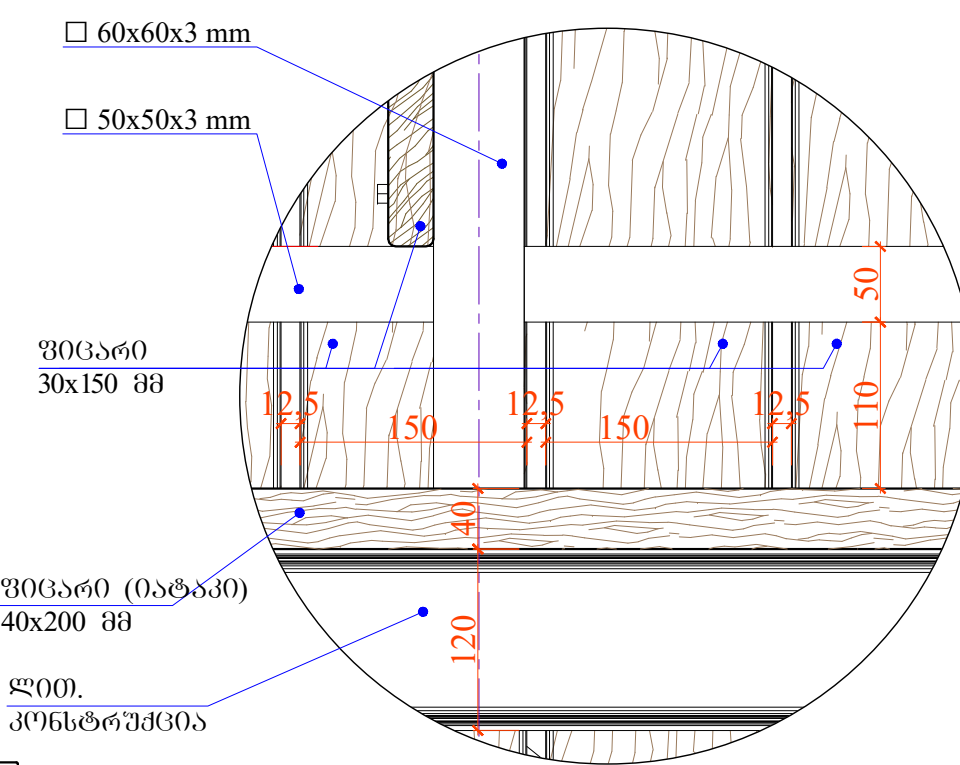

კვანძო 2
მ 1:5

ლაინკუბი კაპიტალის რეგიონული ბარმონტაჟის ცენტრი	შპს. "ლაინკუბი"	ფრინველგლეხა დასაკვირვებელი კოუქურა ბარმონტაჟის ტაბისთან	საპრ. ჯგუფის ხელმძღვანელი: ა. ნატოშვილი	№	
	მისამართი: ქ. თბილისი, აბაშიძის ქ. №75.	არქიტექტურული ნაწილი	არქიტექტორი: შ. ნატოშვილი	შ. ნატოშვილი	თარ. 3. 10. 2020
T: 00 00 00 F: 00 00 00 info@linecube.ge www.linecube.ge	ჭრილი 1-1, კვანძო 1, კვანძო 2.	შეამოწმა: ა. ნატოშვილი	ა. ნატოშვილი	მასშ. მ 1:50	
				ფურც.: A4 12