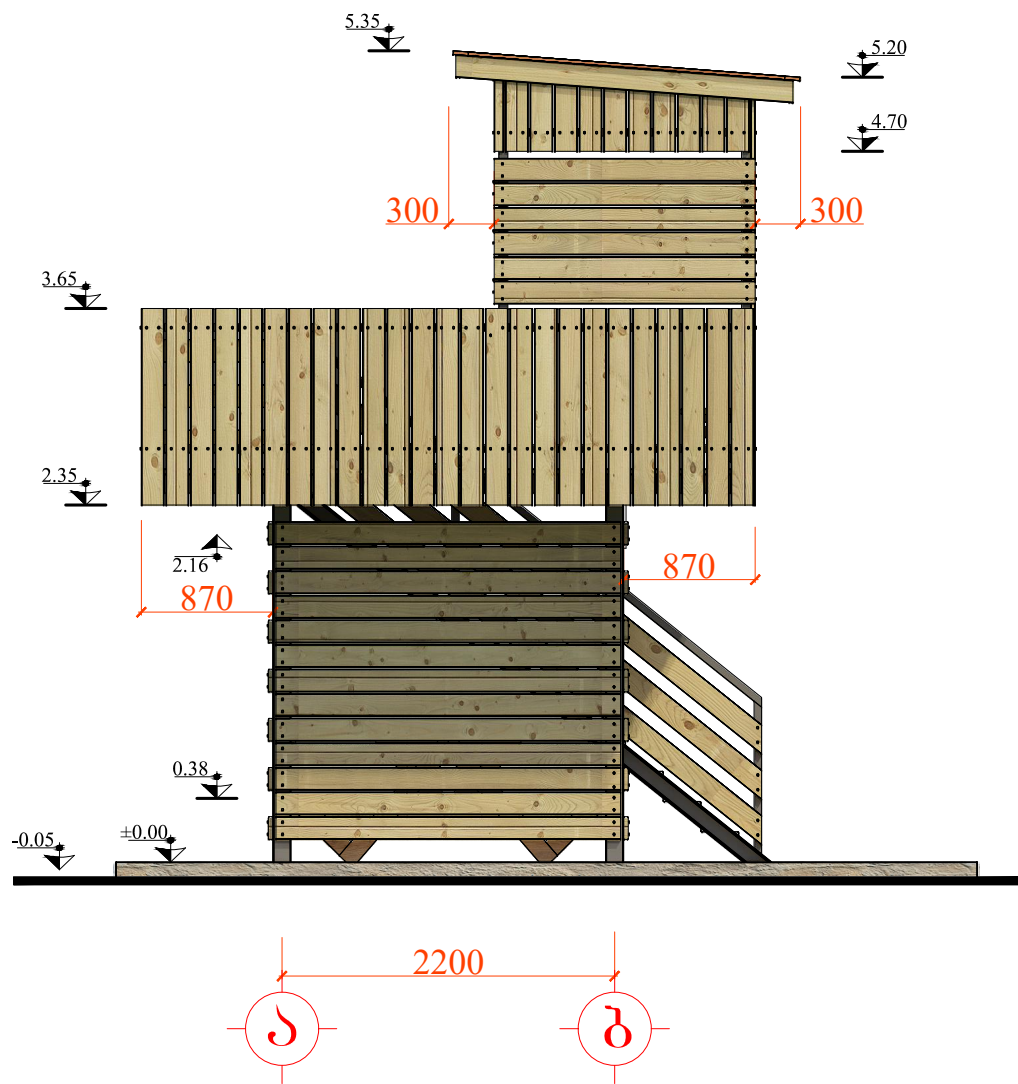

ფასადი "ა" - "ბ" ღერძებში
მ 1:50