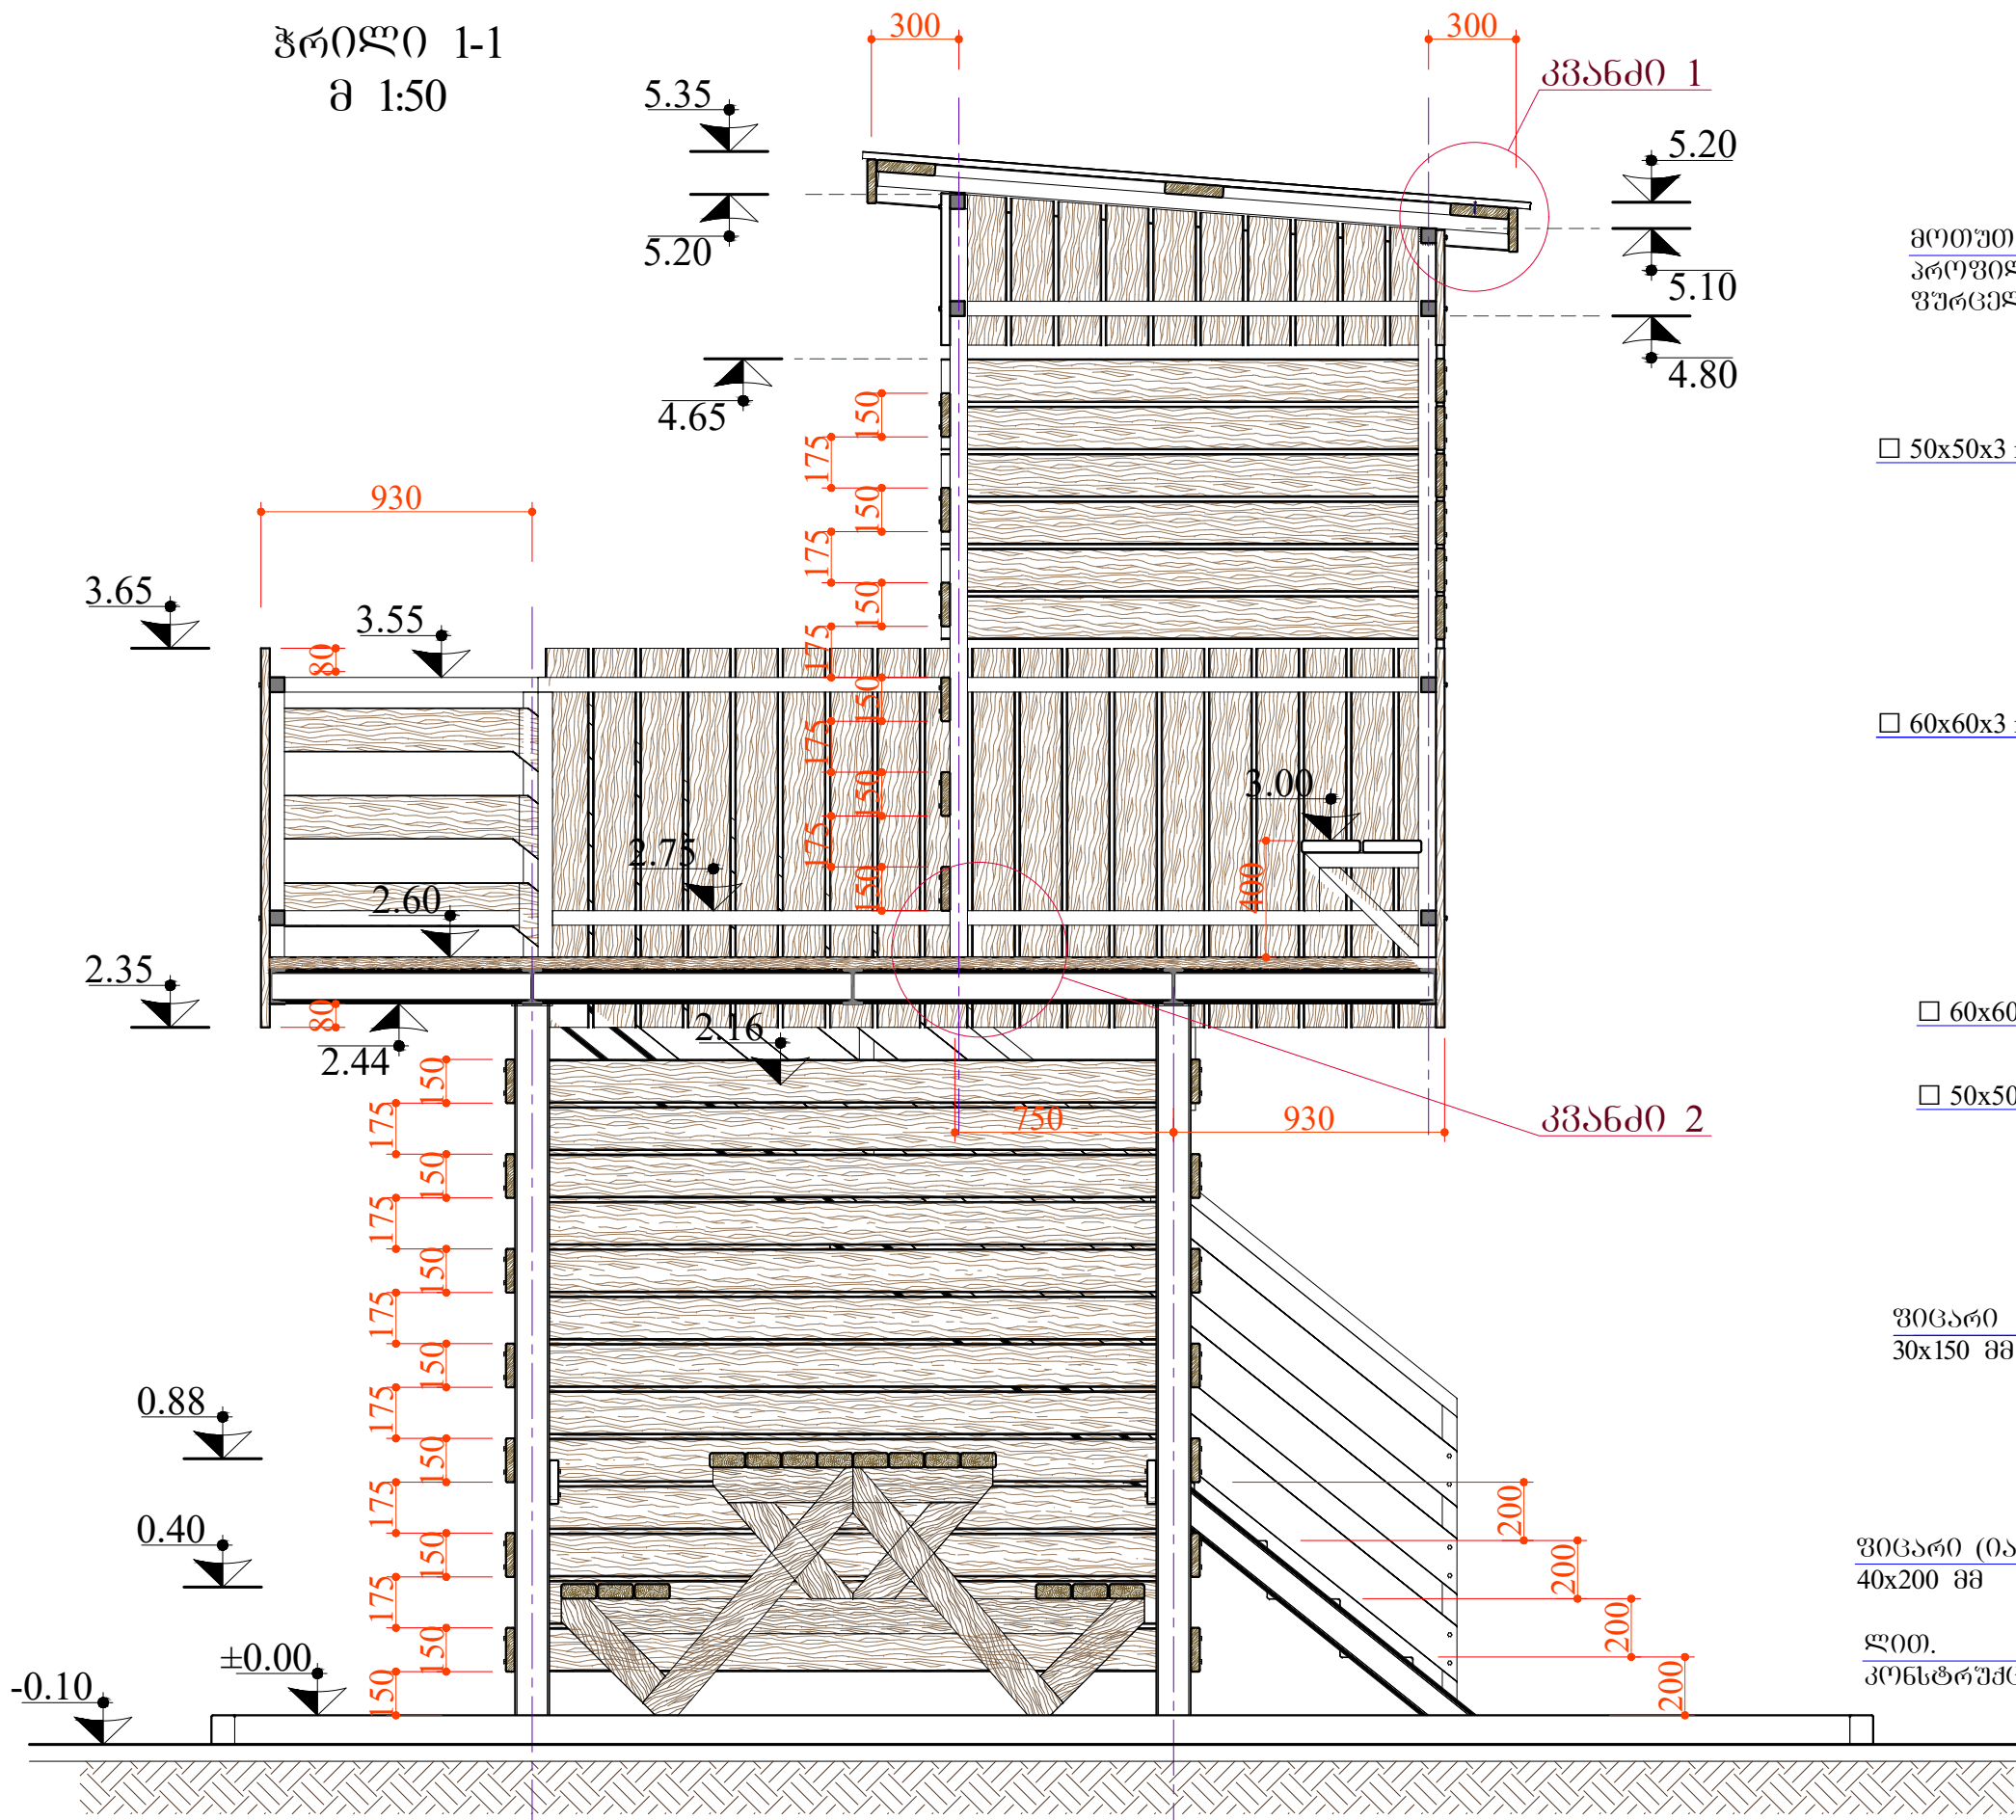

ჭრილი 1-1
მ 1:50