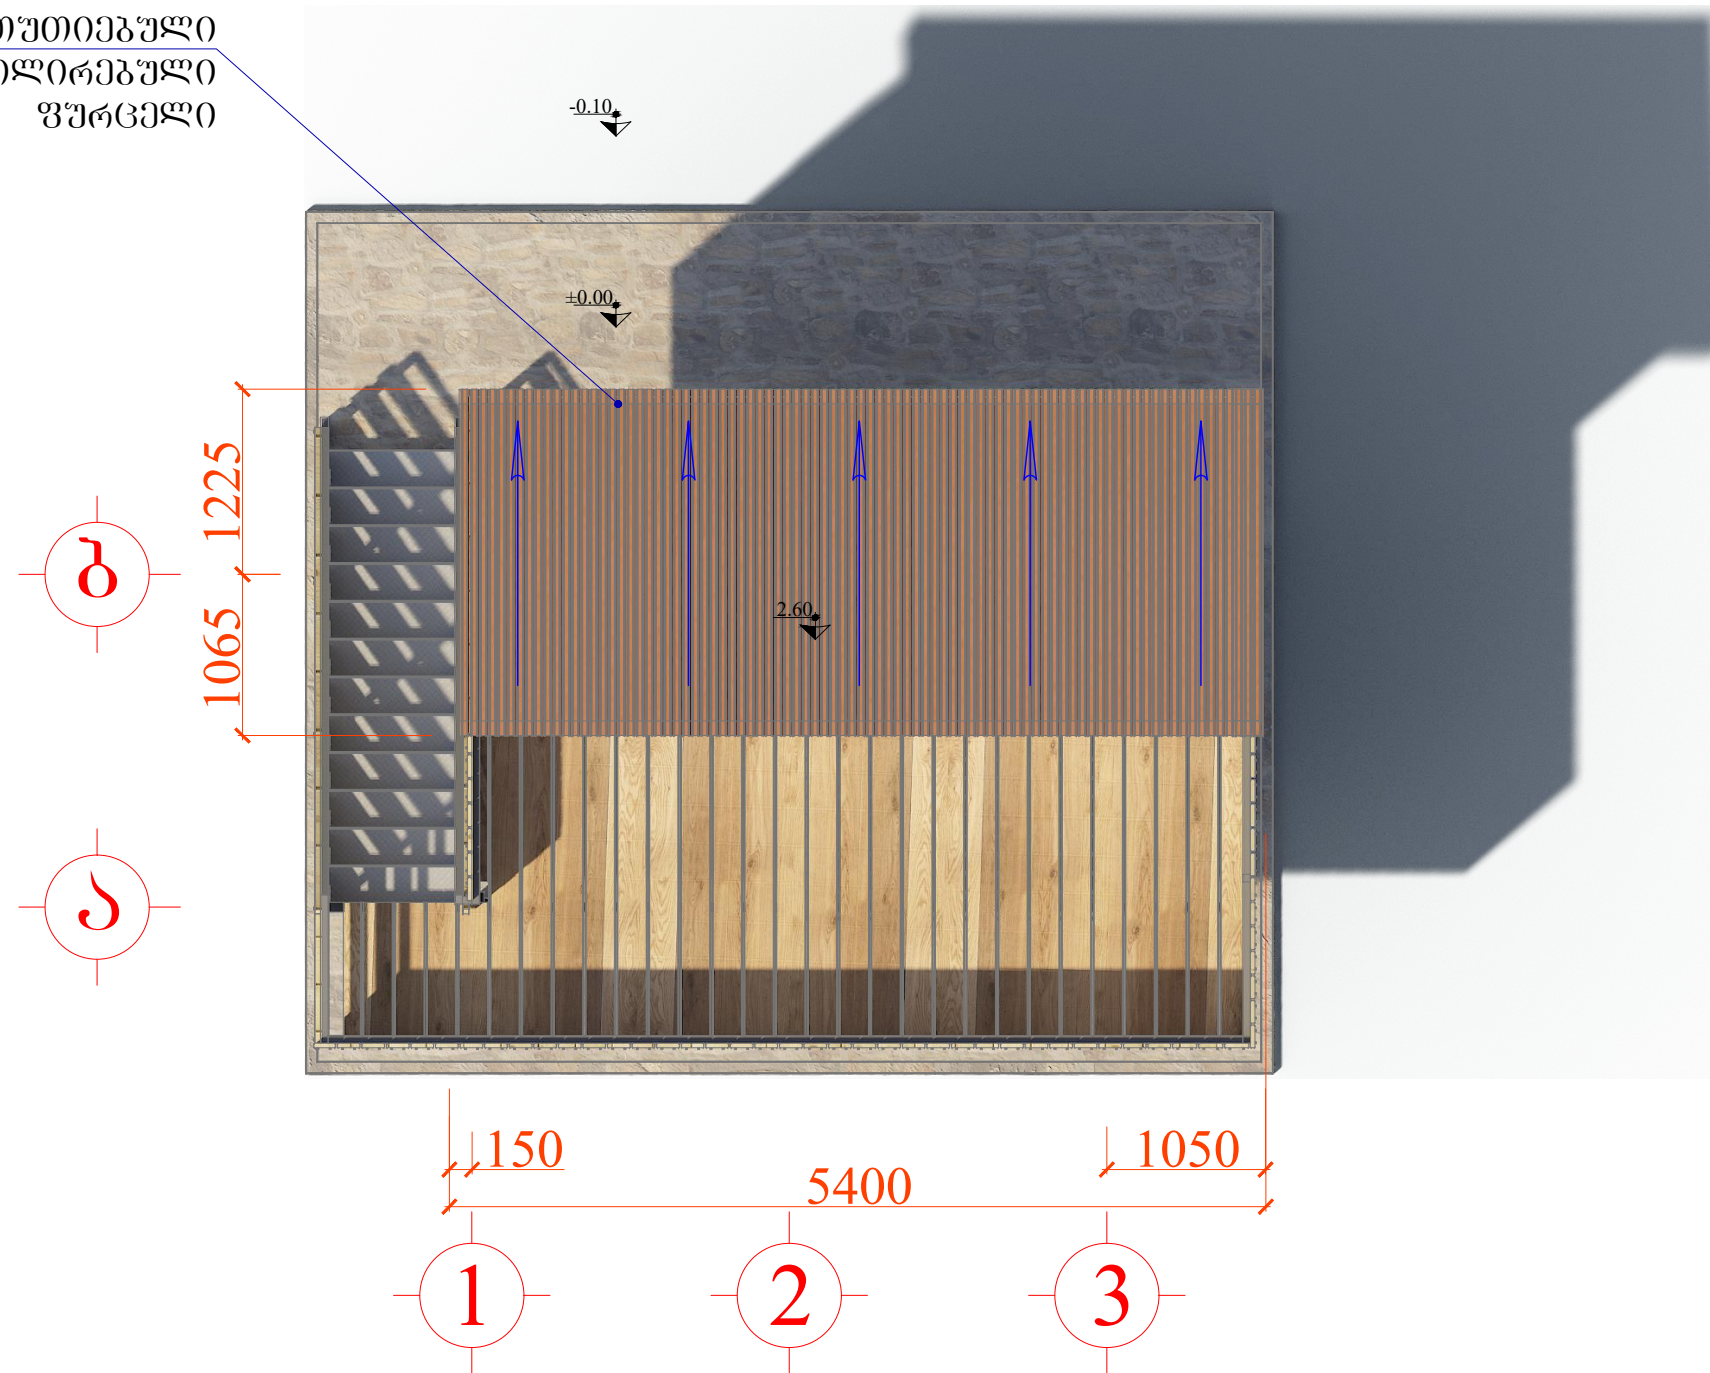

ფასადი "ა" - "ბ" ღერძებში  
მ 1:50

ფასადი "ბ" - "ა" ღერძებში  
მ 1:50

	დამკვეთი: კავკასიის რეგიონული ბარმორგანგოთი ცენტრი	ფრინველგზე დასაკვირვებელი კოშკურა ბარმორგანგოთის ტაძარსთან	სპარ. ჯგუფის ხელმძღვანელი: არქიტექტორი:	ა. ნატროშვილი ლ. აბრამიძე	№
	შემსრ - ღი: შ.პ.ს. "ლინკუბი"	არქიტექტურული ნაწილი	შესრულა:	ა. ნატროშვილი	თარი. 3. 10. 2020
მისამართი: ქ. თბილისი, აბაშიძის ქ. №75.		ფასადი "ა" - "ბ" და "ბ" - "ა" ღერძებში.	შეამოწმა:	ა. ნატროშვილი	მასშ. მ 1:50
T: 00 00 00 F: 00 00 00 info@linecube.ge www.linecube.ge					ფურც: A6 12

# სახურავის გეგმა მ 1:50

ფერადი მეთუთიეპული  
თუნუქის პროფილირებული  
ფურცელი