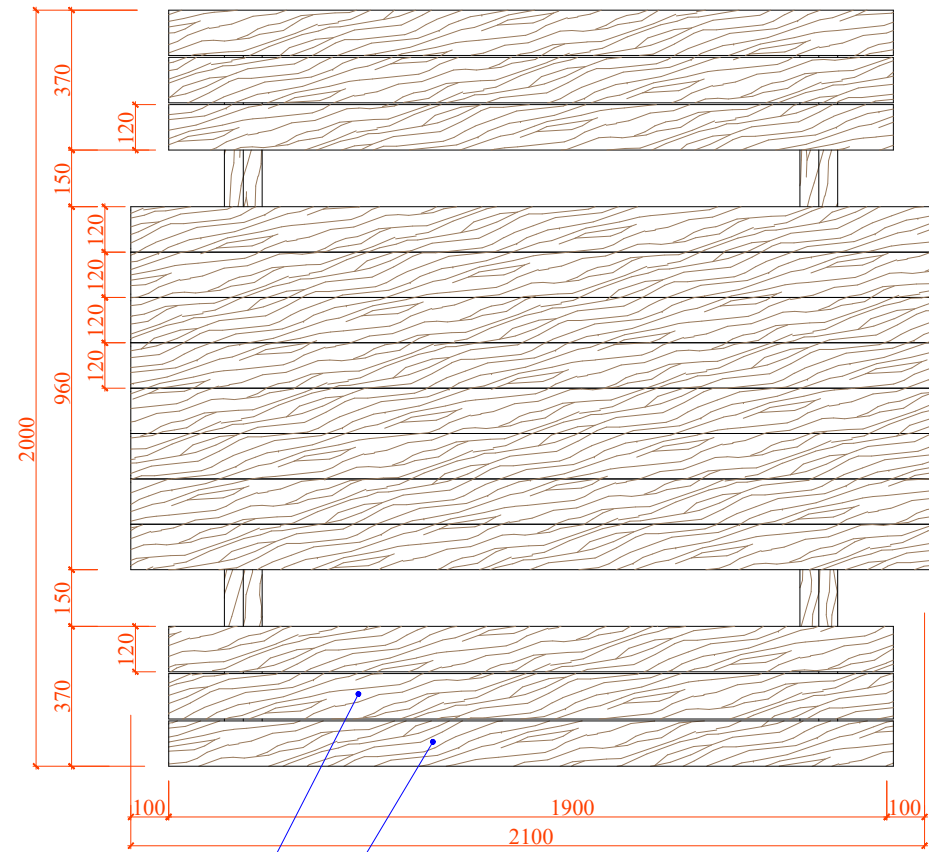

გეგმა
მ 1:20

წიგარი
50x120 მმ